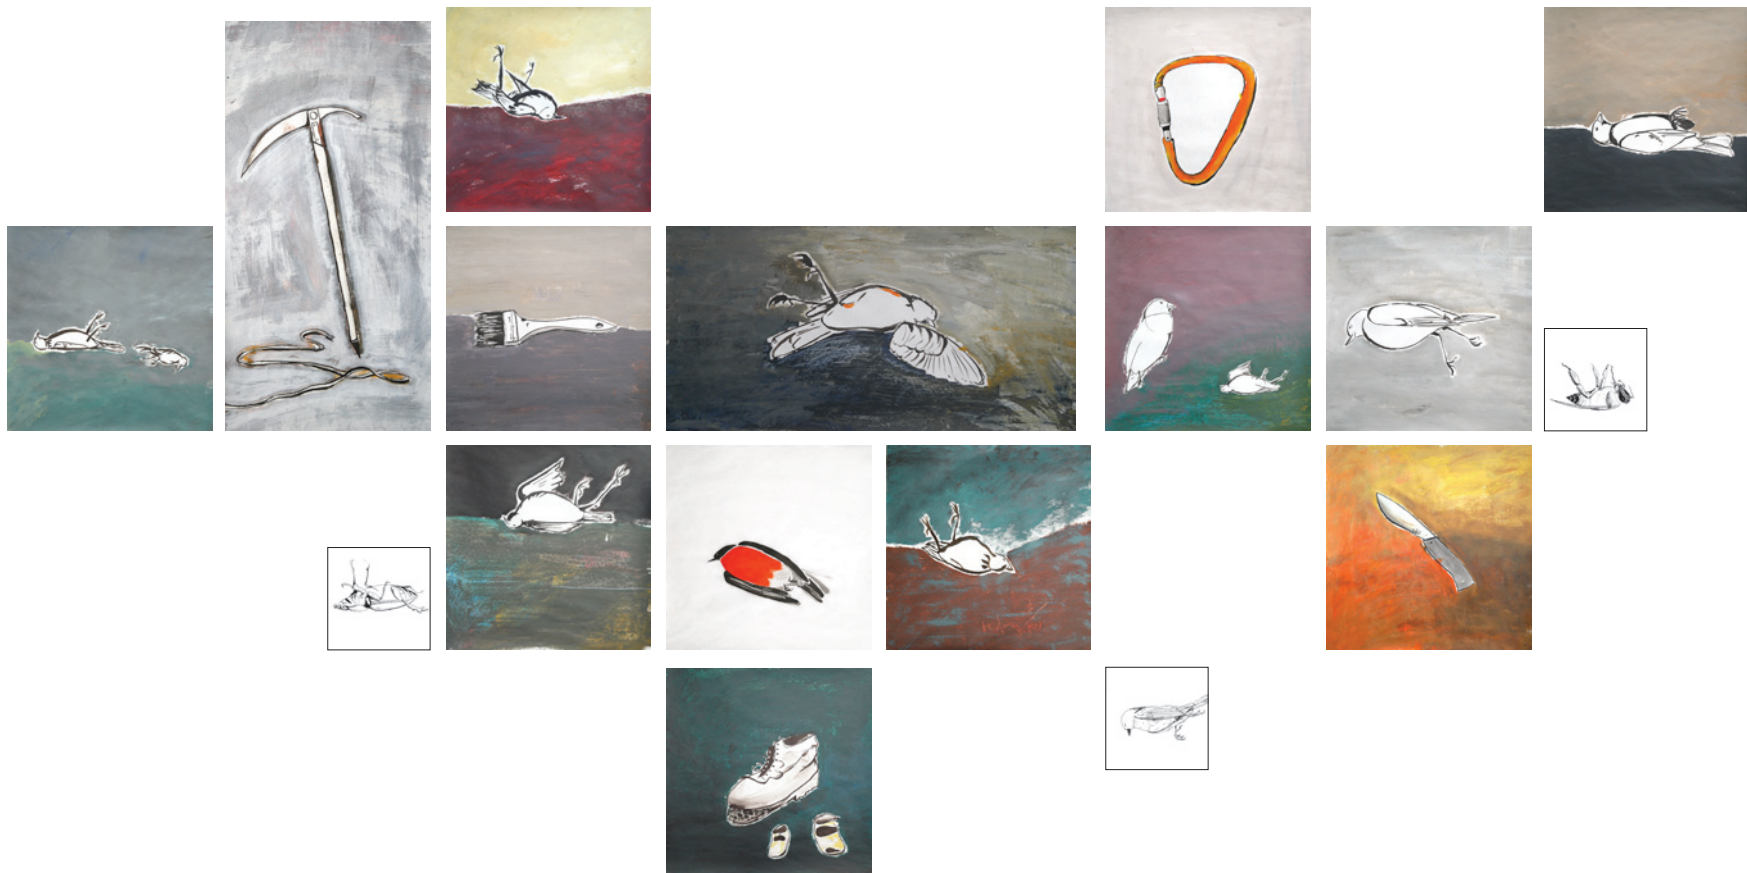

Martin Gauthier

AFTER THE STORM

2017

AFTER THE STORM

Composition de 17 peintures et dessins, taille total 215 x 430 cm, encre de chine et acrylique sur papier, 2017

AFTER THE STORM (extrait)

AFTER THE STORM (excerpt)

AFTER THE STORM

50 x 50 (chacun), encre de chine et acrylique sur papier, 2017

AFTER THE STORM

25 x 25 / 50 x 50 / 50 x 100 encre de chine et acrylique sur papier, 2017

Martin Gauthier

né en 1972

St Julien-en-Genevois (France)